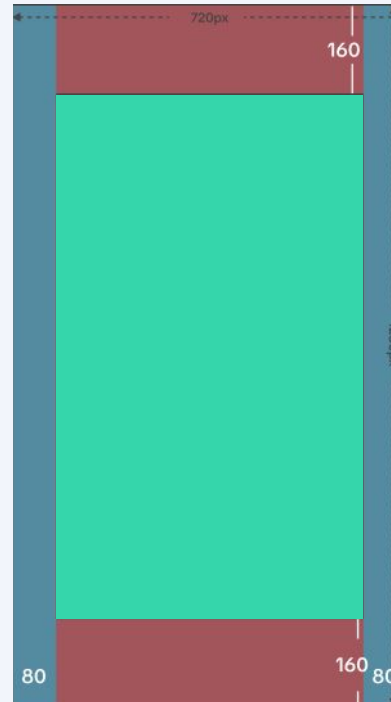

Top View

Technische Vorgaben

- **Dateigröße:** max. 500 MB
- **Dateityp:** MPV, MOV, MPEG, 3GP
- **Bitrate:** min. 2,500 kbps
- **Seitenverhältnis:** 9:16
- **Videolänge:** 5–60 Sek., 9–15 Sek. empfohlen
- **Profilbild:** 1:1, 98 x 98 px, Safe Zone 66 x 66 px, JPG, PNG, JPEG, max. 50 KB

Safe Zones

Original Video: 720 x 1280 px

ersten 3 Sek.

nach 3 Sek.