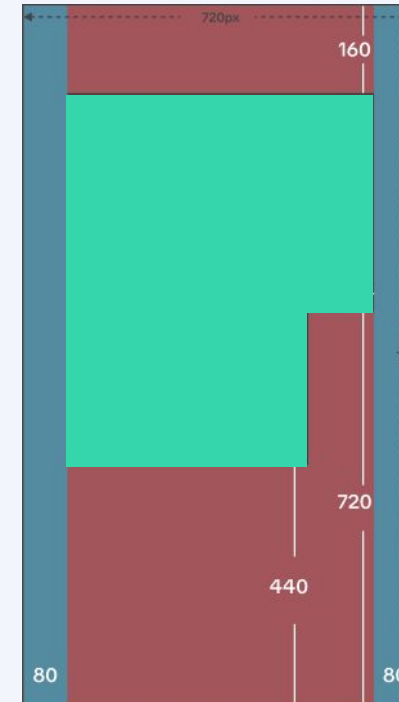

Top View

Technische Vorgaben

- **Dateigröße:** max. 500 MB
- **Dateityp:** MPV, MOV, MPEG, 3GP
- **Bitrate:** min. 2,500 kbps
- **Seitenverhältnis:** 9:16
- **Videolänge:** 5–60 Sek., 9–15 Sek. empfohlen
- **Profilbild:** 1:1, 98 x 98 px, Safe Zone 66 x 66 px, JPG, PNG, JPEG, max. 50 KB

Safe Zones

Original Video: 720 x 1280 px

ersten 3 Sek.

nach 3 Sek.